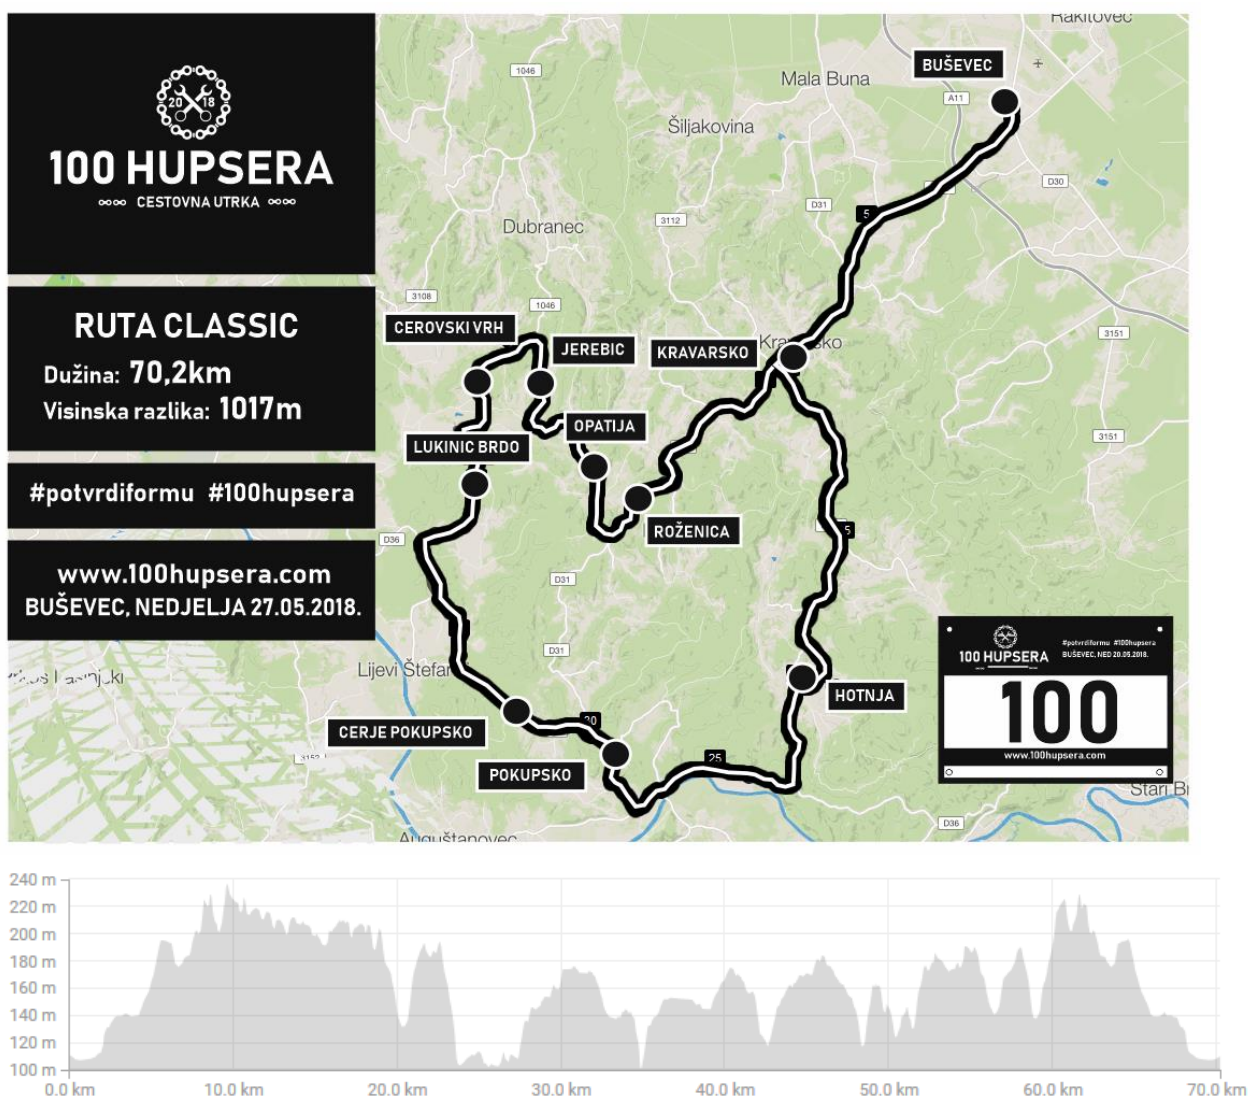

REKREATIVNA CESTOVNA BICIKLISTIČKA UTRKA "100 HUPSERA"

R A S P I S

Datum održavanja: Nedjelja, 27.05.2018.

Vrijeme starta utrke: 11.00h

Adresa: Trg Seljačke Sloge, 10417 Buševac

Županija: Zagrebačka županija

Cestovna biciklistička utrka **100 HUPSERA**

Službena Web stranica: www.100hupsera.com

Dužina staze CLASSIC: 70,2km

Visinski profile staze: 1017m

Dužina staze SMALL: 53,7km

Visinski profile staze: 737m

Kotizacija:

rekreativne cestovne biciklističke utrke voze na vlastitu odgovornost i odgovorni su za štetu nanесenu sebi ili drugima.

O rutama i startu:

Svi sudionici startaju paralelno. Ruta se odvaja na djelu staze gdje su postavljeni redari koji Vas usmjeruju prema odabiru staze. CLASSIC ruta (bijeli broj) prilagođena je fizički zahtjevnija, prilagođena natjecateljima kao priprema za natjecanje ili potvrda fizičke kondicije. Ruta SMALL (žuti broj) je klasična rekreativna cestovna utrka Buševеc. Sudionici se razlikuju nijansom boje na natjecateljskom broju.

Mapa i profil staze:

Dužina staze CLASSIC: 70,2km

Visinski profil staze: 1017m

Preuzmite rutu: <https://www.strava.com/routes/11674037>

Dužina staze SMALL: 53,7km

Visinski profil staze: 737m

Preuzmite rutu: <https://www.strava.com/routes/11668018>