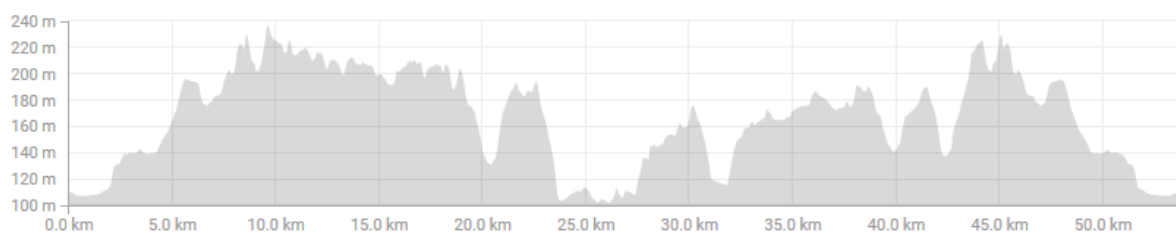

rekreativne cestovne biciklističke utrke voze na vlastitu odgovornost i odgovorni su za štetu nanесenu sebi ili drugima.

O rutama i startu:

Svi sudionici startaju paralelno. Ruta se odvaja na djelu staze gdje su postavljeni redari koji Vas usmjeruju prema odabiru staze. CLASSIC ruta (bijeli broj) prilagođena je fizički zahtjevnija, prilagođena natjecateljima kao priprema za natjecanje ili potvrda fizičke kondicije. Ruta SMALL (žuti broj) je klasična rekreativna cestovna utrka Buševеc. Sudionici se razlikuju nijansom boje na natjecateljskom broju.

Mapa i profil staze:

Dužina staze CLASSIC: 70,2km

Visinski profil staze: 1017m

Preuzmite rutu: <https://www.strava.com/routes/11674037>

Dužina staze SMALL: 53,7km

Visinski profil staze: 737m

Preuzmite rutu: <https://www.strava.com/routes/11668018>